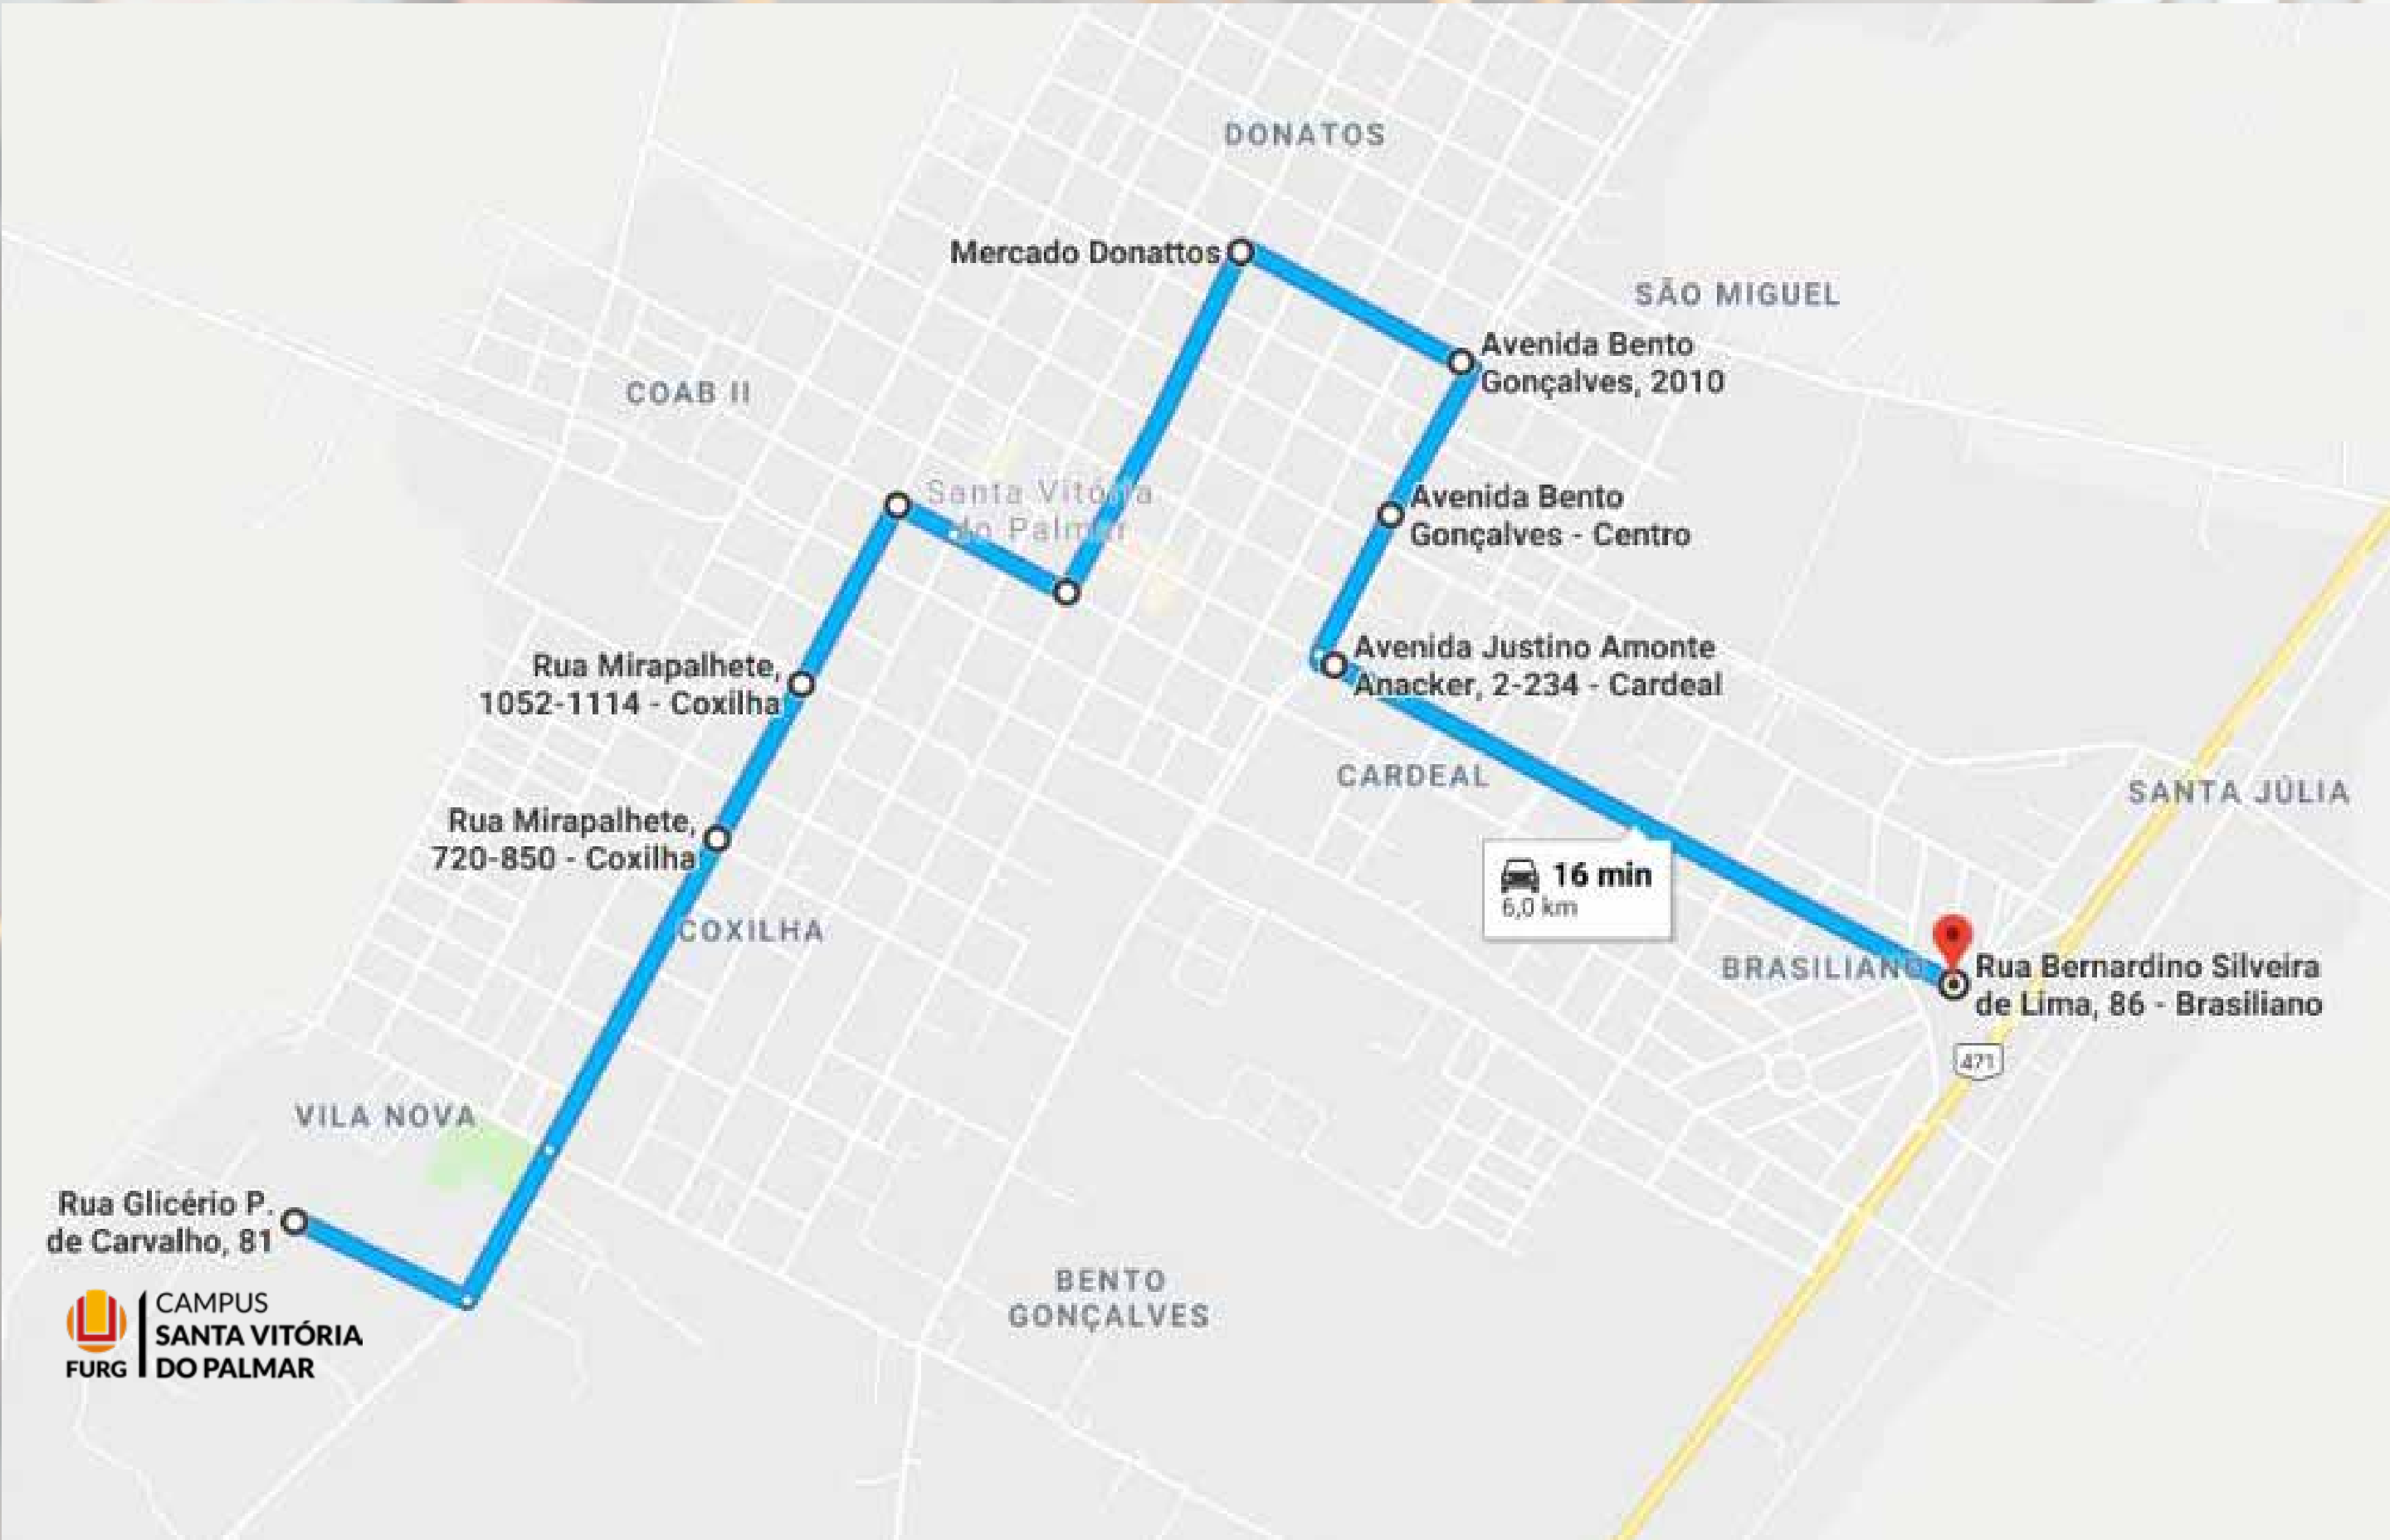

**No dia 21/09 , inicia  
o 2º semestre de 2022.  
Você já conferiu o horário  
do ônibus para o Campus  
Santa Vitória do Palmar?**

Saída		Chegada	
8h	Pórtico*	8h 40min	Campus*
12h	Campus	12h 20min	Pórtico
14h	Pórtico*	14h 40min	Campus*
18h 05min	Campus - Donatos	18h 25min	Pórtico
18h 15min	Pórtico - Donatos	18h 35min	Campus
18h 30min	Pórtico - Donatos	18h 50min	Campus
20h 50min	Campus - Donatos	21h 10min	Pórtico
22h 15min	Campus - Donatos	22h 35min	Prefeitura
22h 35min	Campus - Donatos	22h 55min	Pórtico

\*sistema circular

A young man with short black hair and glasses is smiling while looking at his smartphone. He is wearing a light brown coat over a grey hoodie. He is standing on a bus, with yellow handrails visible. In the background, other passengers are blurred, including a man in a brown jacket and a woman in a white shirt. The text "Itinerário do ônibus para o Campus Santa Vitória do Palmar" is overlaid on the left side of the image.

**Itinerário do ônibus  
para o Campus  
Santa Vitória do Palmar**

 **CAMPUS  
SANTA VITÓRIA  
DO PALMAR**